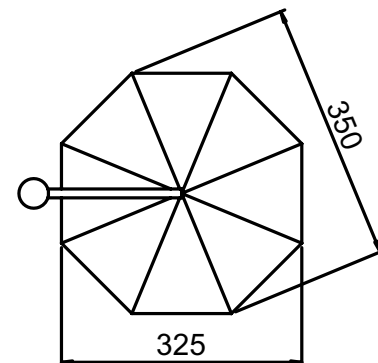

SOMBRANO parasoll

Tlf. 815 00 570
www.kjellsmarkiser.no

kjells markiser
MARKISER PERSIENNER SCREEN INTERIØR
et **Hunter Douglas** selskap