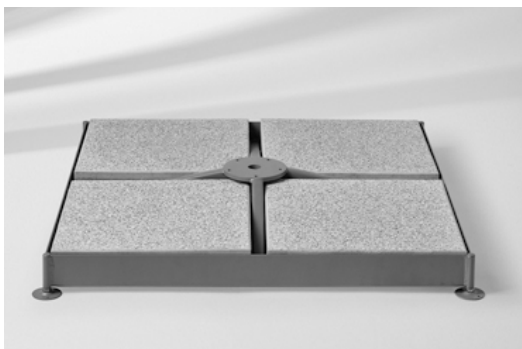

SOMBRANO parasoll

Tlf. 815 00 570
www.kjellsmarkiser.no

kjells markiser
MARKISER PERSIENNER SCREEN INTERIØR
et **Hunter Douglas** selskap