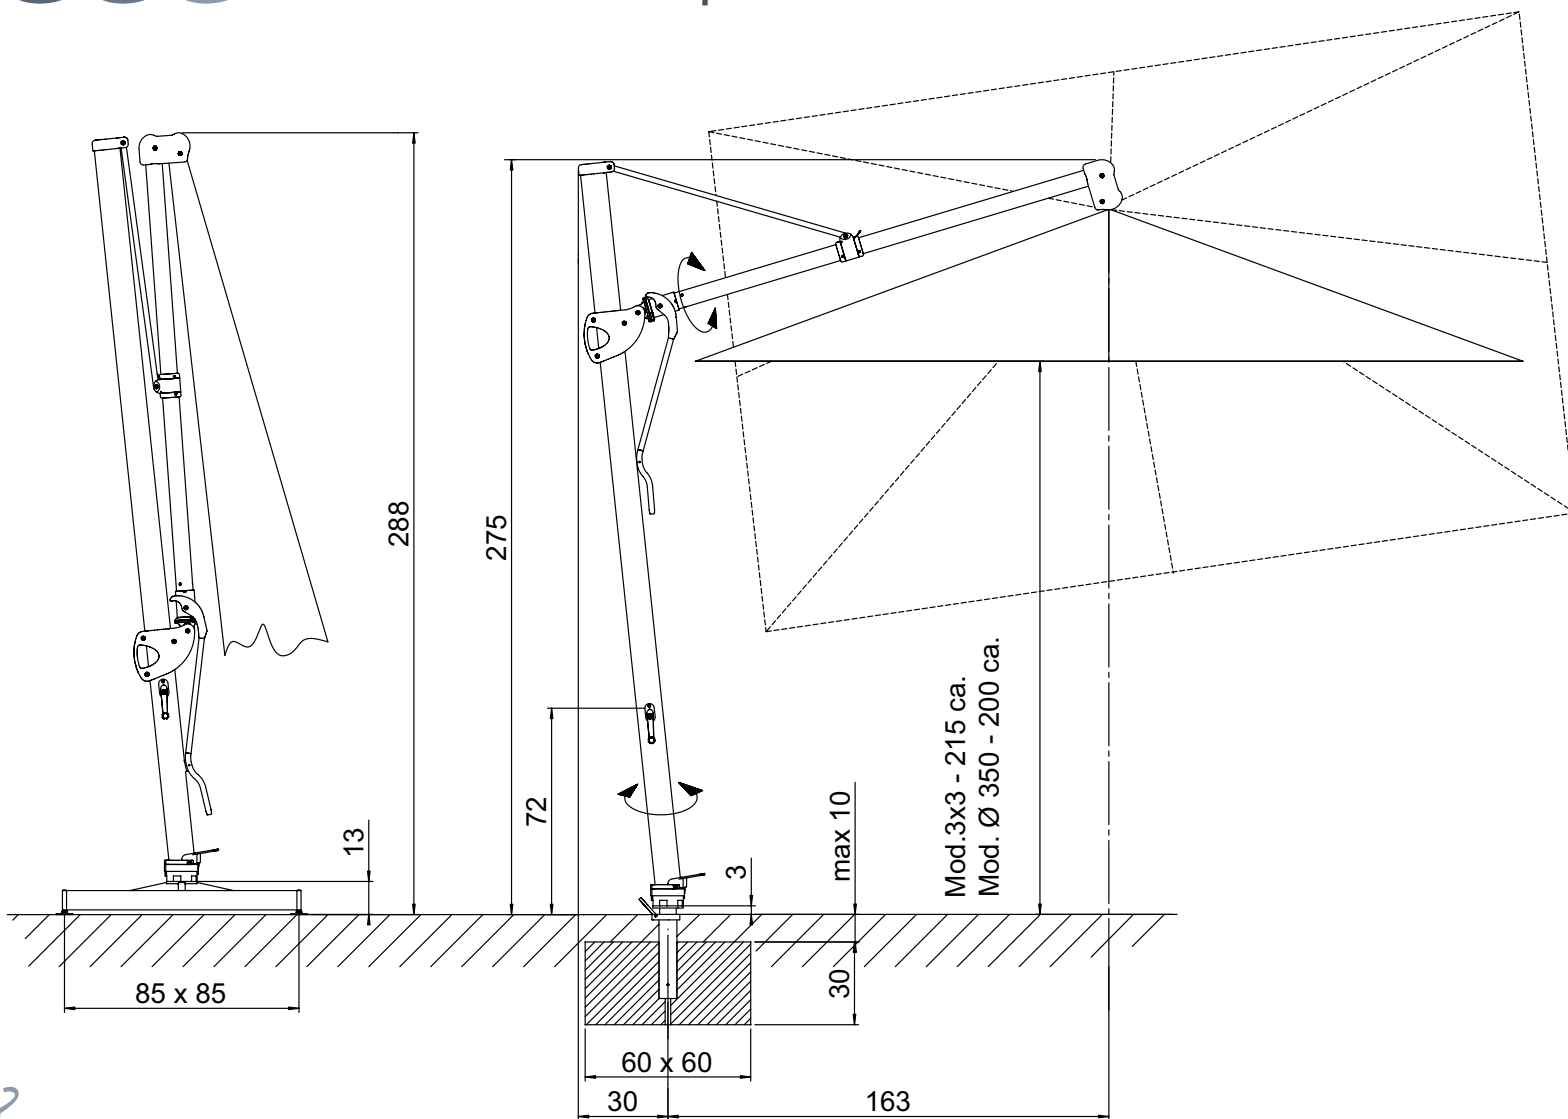

SOMBRANO parasoll

Tlf. 815 00 570
www.kjellsmarkiser.no

kjells markiser
MARKISER PERSIENNER SCREEN INTERIØR
et **Hunter Douglas** selskap