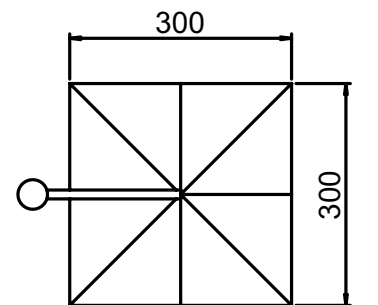

SOMBRANO parasoll

Tlf. 815 00 570
www.kjellsmarkiser.no

kjells markiser
MARKISER PERSIENNER SCREEN INTERIØR
et **Hunter Douglas** selskap