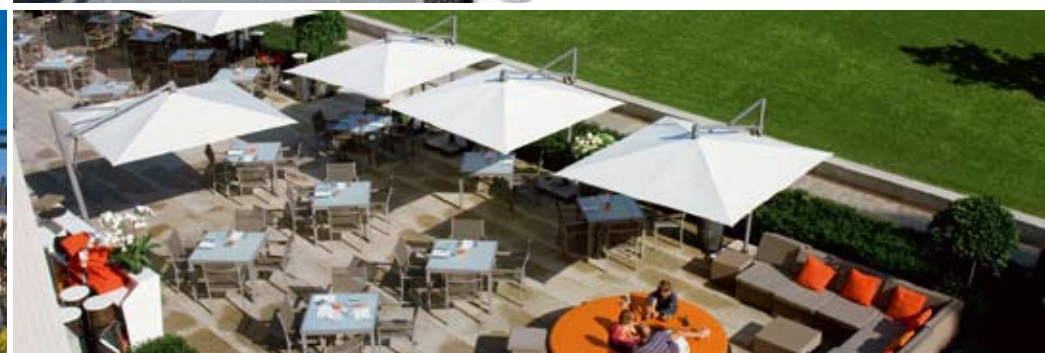

# SOMBRANO parasoll

- Enkel å åpne med sveiv.
- Parasoll kan tiltes sideveis.
- Kan vris rundt sin egen base.
- Vindstabilitet (opp til 35 km/t).
- Unik design.
- Størrelser: 350 / 400 cm rund og 300 x 300 / 350 x 350 cm kvadratisk.
- Uten kapper.
- Ramme: 8-kantet, alu. pulverlakk.
- Total høyde 285 / 310 cm. Høyde under min. 2 m.
- Vekt: ca 38-40 kg.