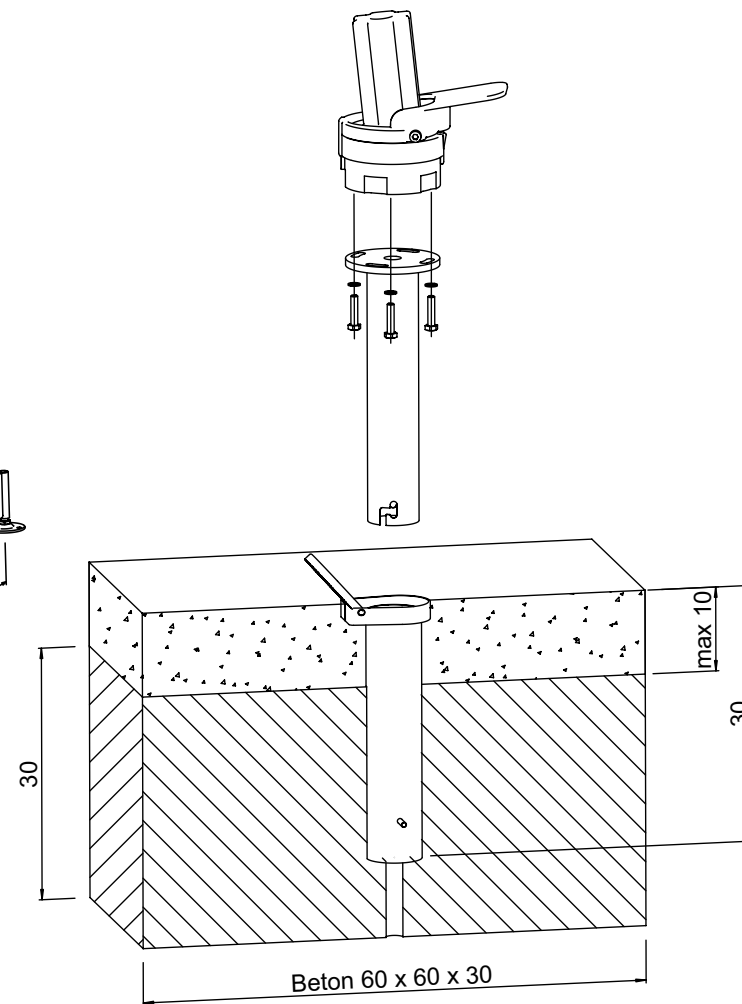

SOMBRANO parasoll

Tlf. 815 00 570
www.kjellsmarkiser.no

kjells markiser
MARKISER PERSIENNER SCREEN INTERIØR
et **Hunter Douglas** selskap