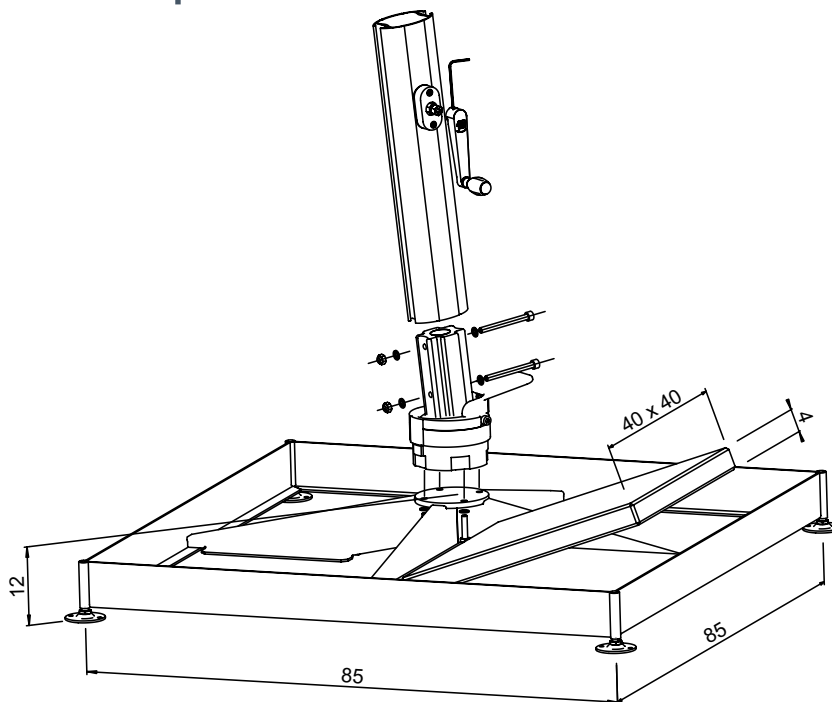

SOMBRANO parasoll

Tlf. 815 00 570
www.kjellsmarkiser.no

kjells markiser
MARKISER PERSIENNER SCREEN INTERIØR
et **Hunter Douglas** selskap