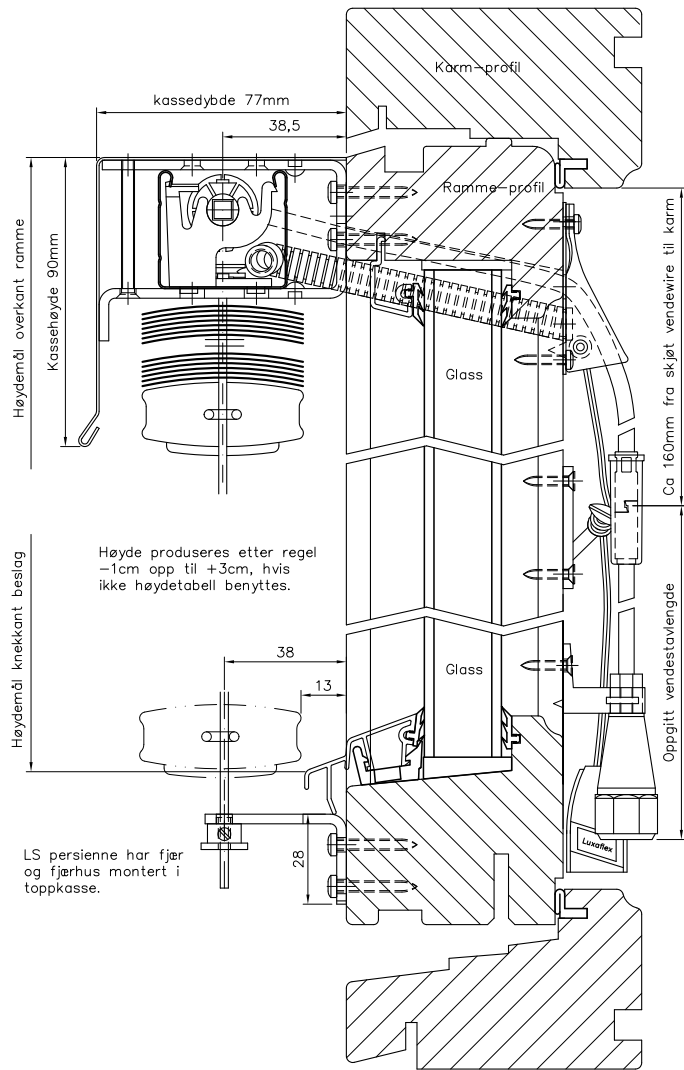

# 50mm Spesial

50MM SPESIAL MED KNEKT KASSE MONTERT PÅ RAMME

50MM SPESIAL MED EKSTRUDERT KASSE MONTERT PÅ RAMME