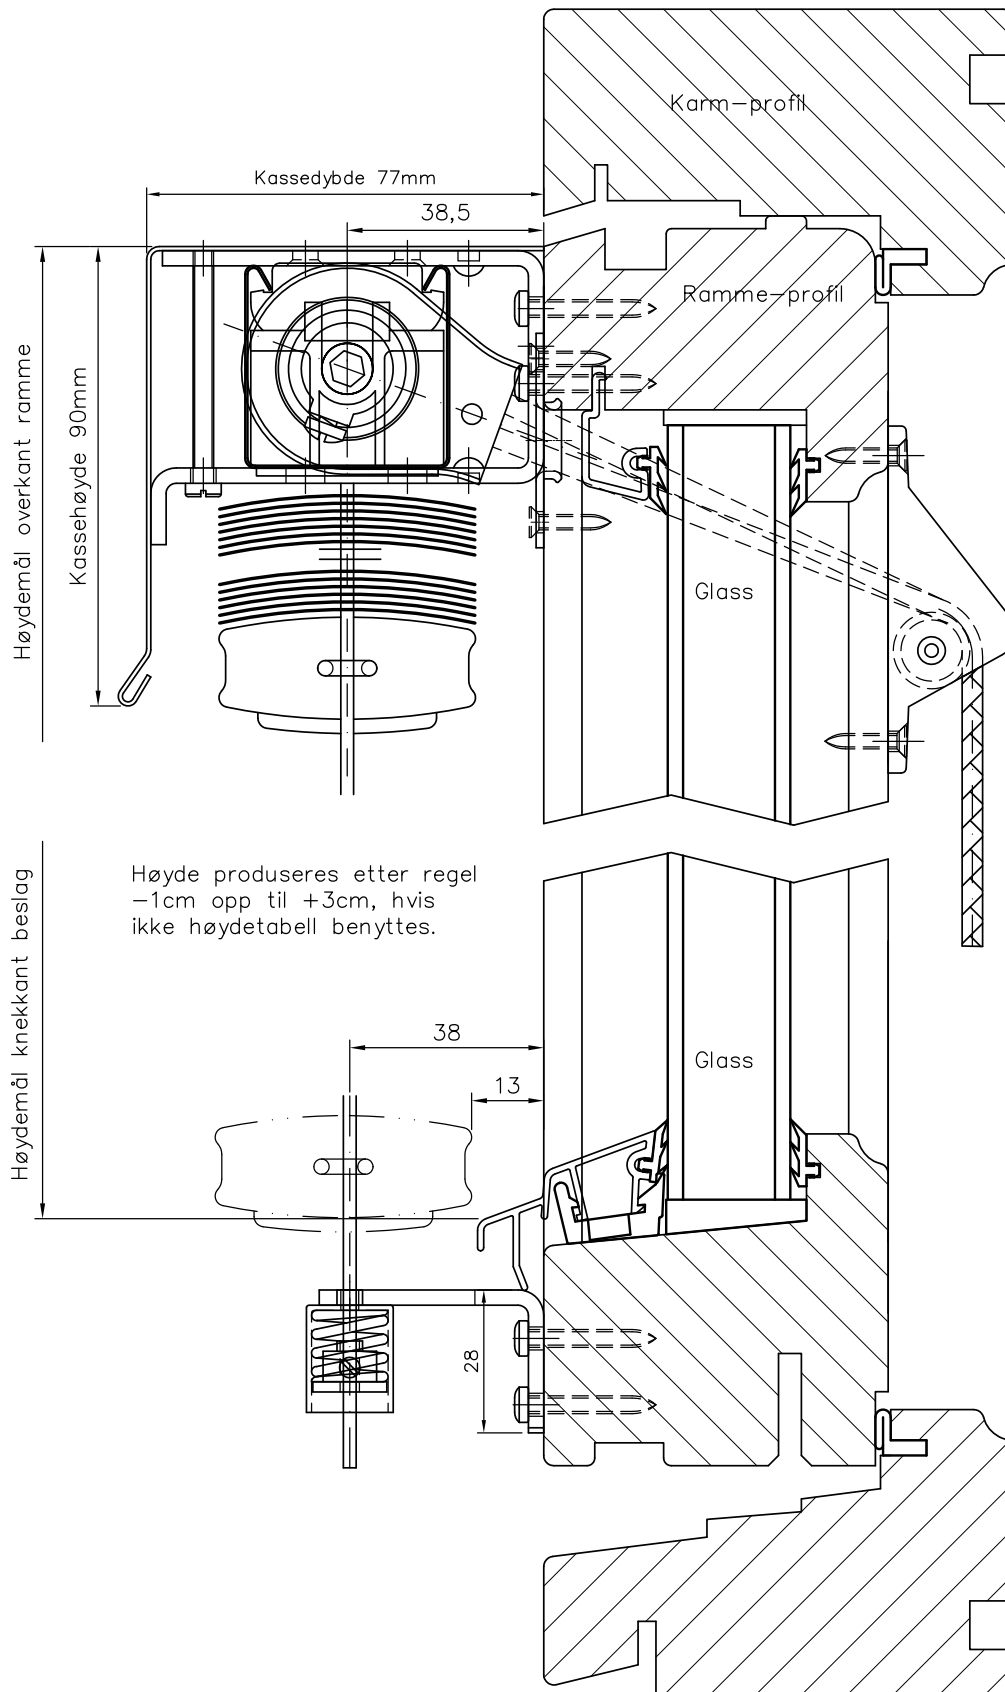

50mm Variant

50MM VARIANT MED RUNDDRAGSLINE OG KNEKT KASSE MONTERT PÅ RAMME

Alle tegninger som er satt under prismatriser "uten kasser" er tegnet med kasse. Dette pga at persiennen her leveres normalt med kasse, men den legges til fra egen tabell.

50mm Variant

50MM VARIANT MED RUNDDRAGSLINE OG EKSTRUDERT KASSE MONTERT PÅ RAMME

50mm Variant

50MM VARIANT MED SVEIV OG KNEKT KASSE MONTERT PÅ RAMME

Alle tegninger som er satt under prismatriser "uten kasser" er tegnet med kasse. Dette pga at persiennen her leveres normalt med kasse, men den legges til fra egen tabell.

50mm Variant

50MM VARIANT MED SVEIV OG EKSTRUDERT KASSE MONTERT PÅ RAMME