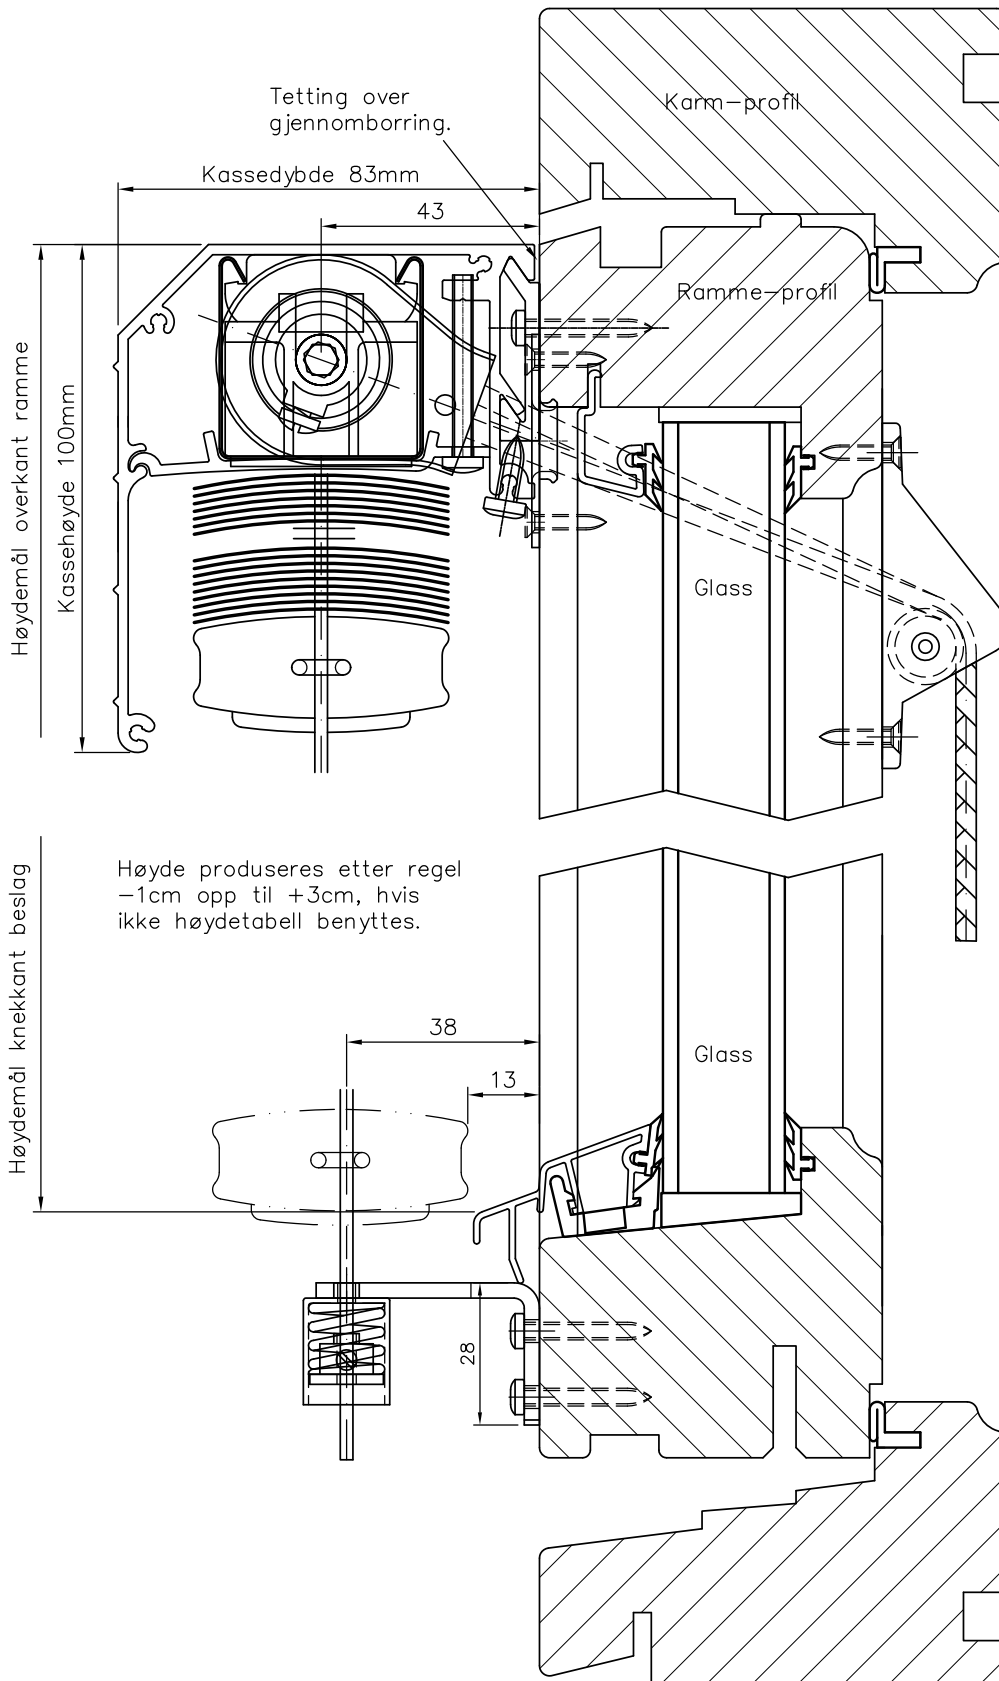

50mm Variant

50MM VARIANT MED RUNDDRAGSLINE OG KNEKT KASSE MONTERT PÅ RAMME

Alle tegninger som er satt under prismatriser "uten kasser" er tegnet med kasse. Dette pga at persiennen her leveres normalt med kasse, men den legges til fra egen tabell.

50mm Variant

50MM VARIANT MED RUNDDRAGSLINE OG EKSTRUDERT KASSE MONTERT PÅ RAMME

50mm Variant

50MM VARIANT MED SVEIV OG KNEKT KASSE MONTERT PÅ RAMME

Alle tegninger som er satt under prismatriser "uten kasser" er tegnet med kasse. Dette pga at persiennen her leveres normalt med kasse, men den legges til fra egen tabell.

50mm Variant

50MM VARIANT MED SVEIV OG EKSTRUDERT KASSE MONTERT PÅ RAMME