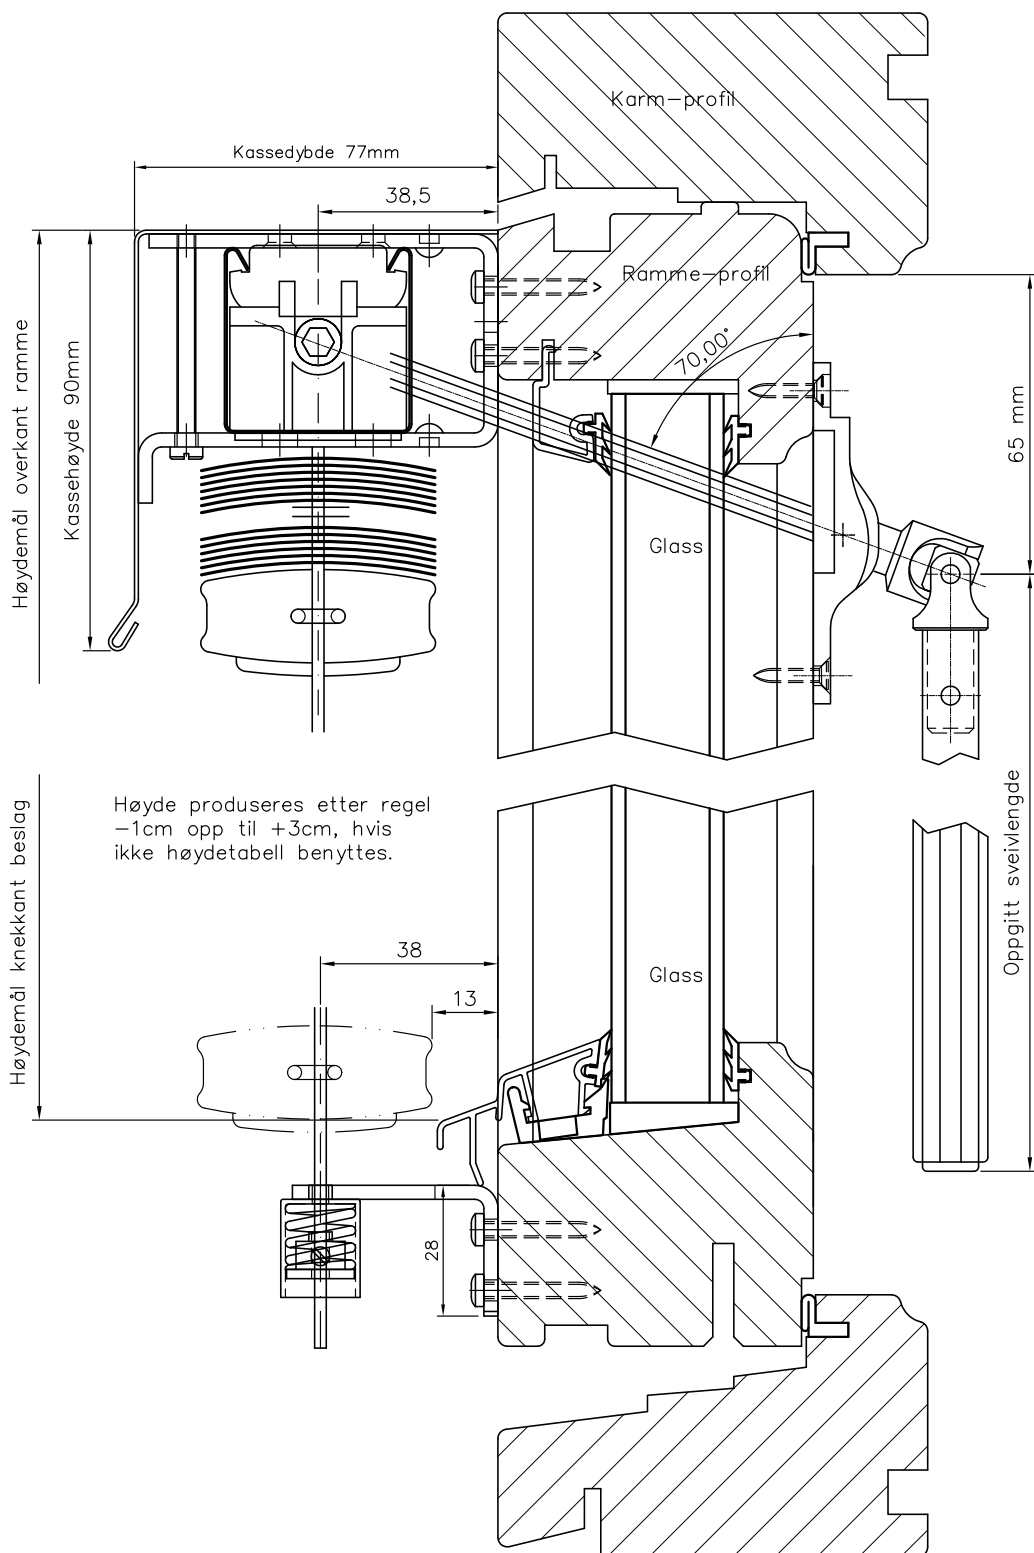

50mm Variant

50MM VARIANT MED RUNDDRAGSLINE OG KNEKT KASSE MONTERT PÅ RAMME

Alle tegninger som er satt under prismatriser "uten kasser" er tegnet med kasse. Dette pga at persiennen her leveres normalt med kasse, men den legges til fra egen tabell.

50mm Variant

50MM VARIANT MED RUNDDRAGSLINE OG EKSTRUDERT KASSE MONTERT PÅ RAMME

50mm Variant

50MM VARIANT MED SVEIV OG KNEKT KASSE MONTERT PÅ RAMME

Alle tegninger som er satt under prismatriser "uten kasser" er tegnet med kasse. Dette pga at persiennen her leveres normalt med kasse, men den legges til fra egen tabell.

50mm Variant

50MM VARIANT MED SVEIV OG EKSTRUDERT KASSE MONTERT PÅ RAMME