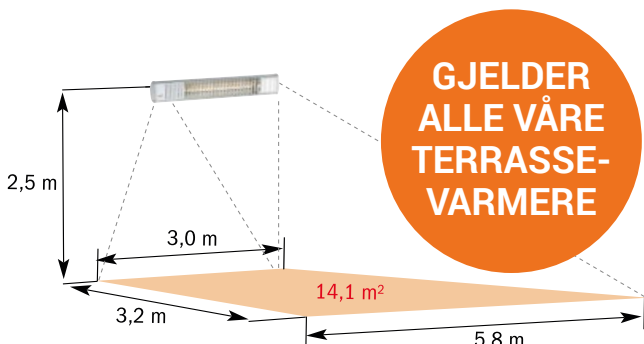

**TERM 2000 VARMEAVTRYKK
MED 45° MONTERINGSVINKEL**