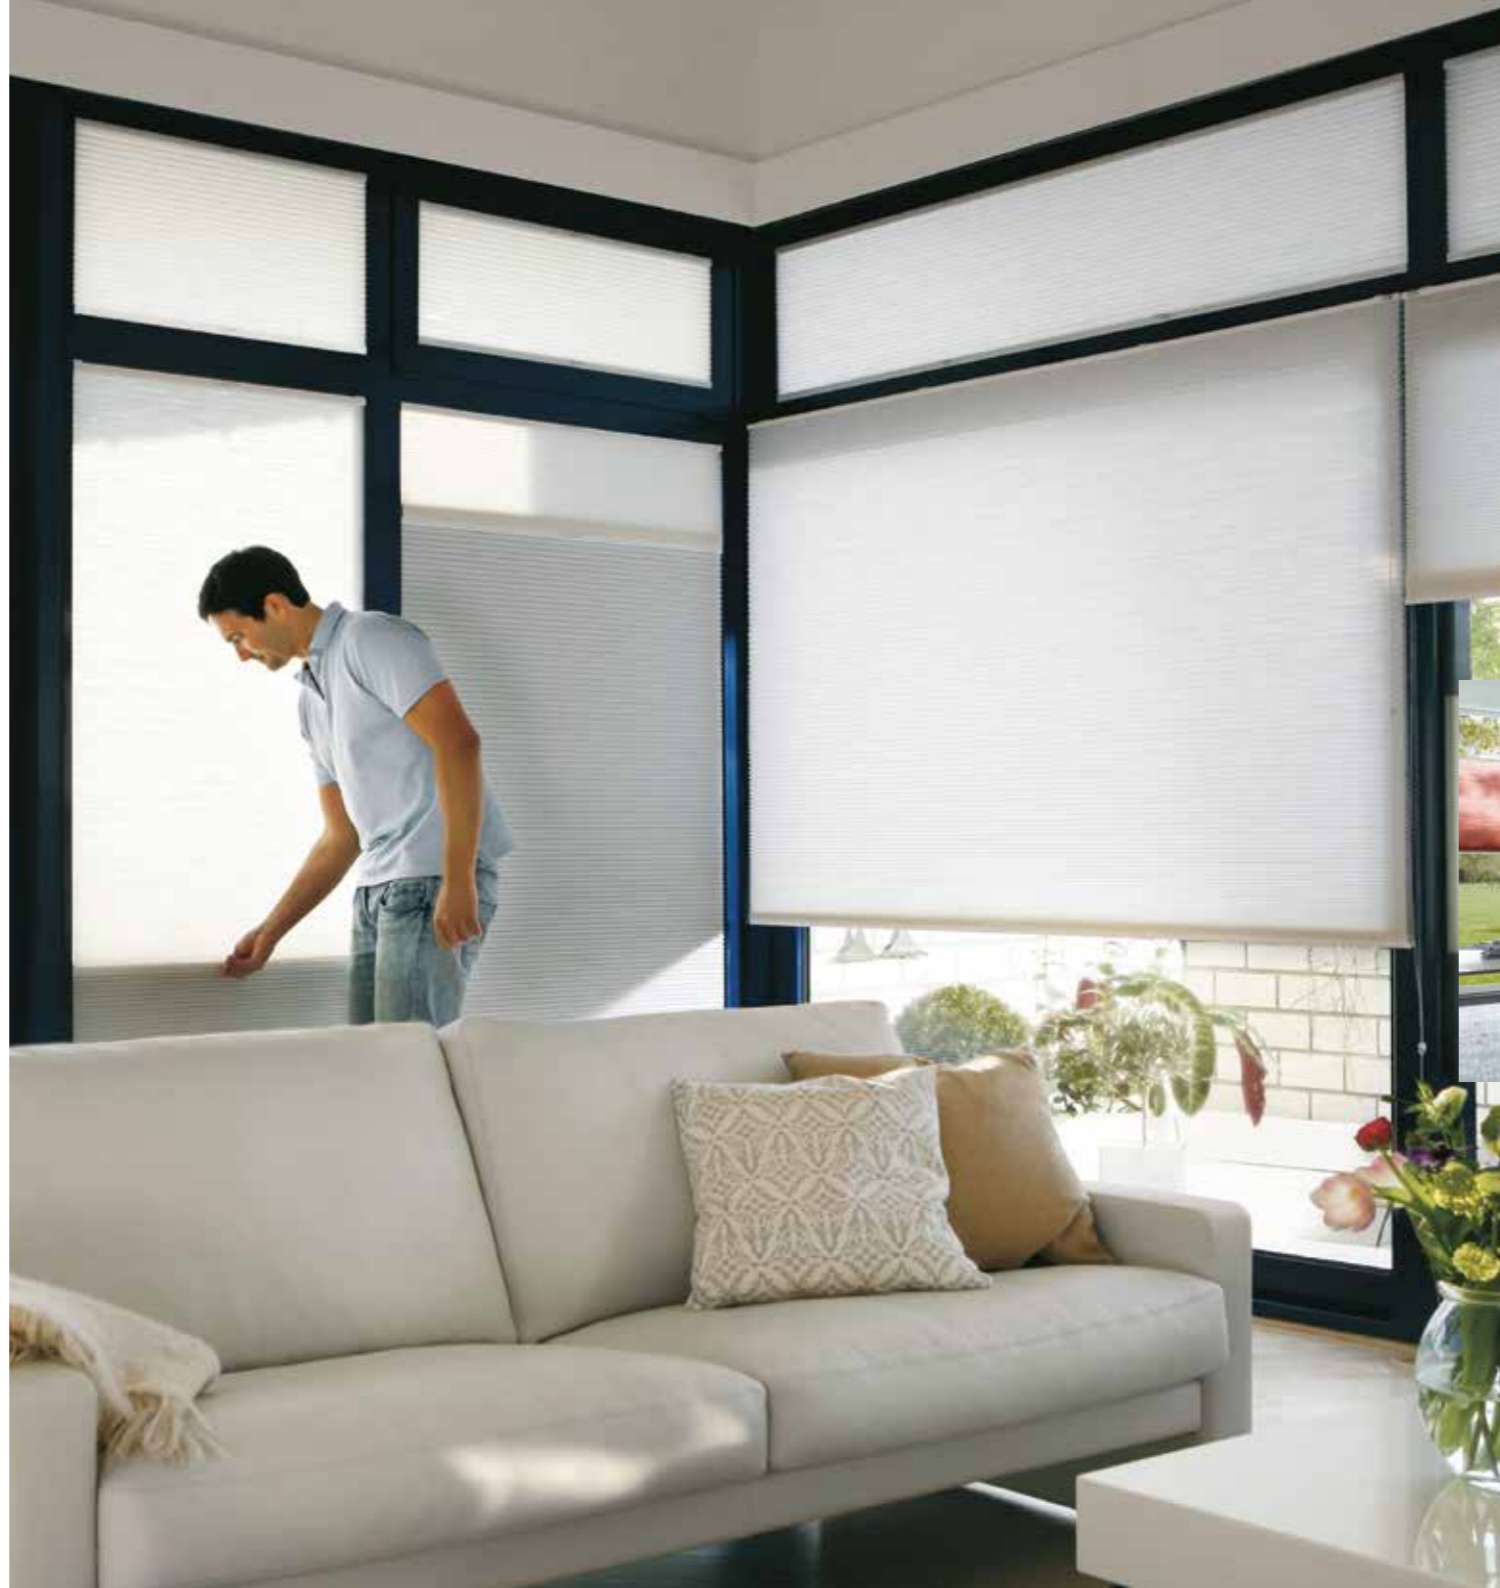

Duette®

EUROPAS MEST POPULÆRE OG TRENDY INTERIØRGARDIN

- Duette® fiksé er rett i bakkant og opprettholder derfor en pen og jevn plissering inn i rommet.
- Dekorativt produkt med med 25 mm plissering og bikakestruktur som gir høy isoleringseffekt.
- Også egnet for vinduer med avvikende form.
- Bred og eksklusiv kolleksjon av farger, mønster og design.
- Skjulte opptrekkstråder.
- Meget gode solbeskyttende egenskaper.
- Mange alternative betjeningsmuligheter. Motorisering betjenes med fast bryter eller fjernkontroll. Minimum bredde 15 cm
- Maksimum bredde 440 cm
- Maksimum høyde 300 cm

Zebra

ZEBRA HAR ET MODERNE OG INNOVATIVT PREG

- Tekstilen som har store tverrstriper som åpnes og lukkes med en forskyvning av front- og baktekstil.
- Zebra gir et godt utsyn og god skjerming i riktig posisjon.
- 7,5 cm tilnærmet tett tekstil og 5 cm åpen del, se bilder.
- Velg mellom 24 fargekombinasjoner.
- Toppkasse og bunnlist kan leveres i sort, hvit eller sølv.
- Betjening med plastkjede i sort, hvit, grå eller stål. Alternative tekstiler i hvit, grå og sort.
- Max bredde 2300 mm og max høyde 2400 mm (ikke over 4.8 m²).