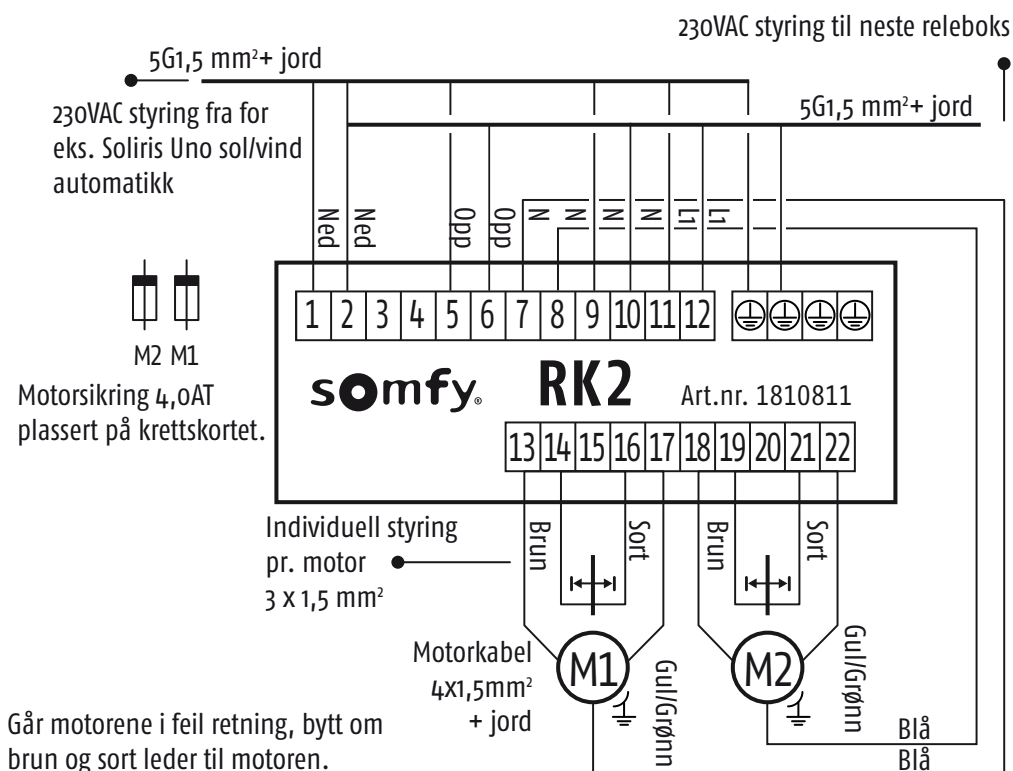

Reléboks RK2

NO

Hurtigguide

Art.nr: 1810811

TEKNISKE DATA

Reléboks til 2 motorer med individuell styring.

Spenning: 230 v / 50 Hz

Motorsikring: 4 A

Styrespenning: 230 V

Kapslingsklasse: IP44. For montering i oppvarmet indendørsmiljø.

Elektronikkens arbeidstemperatur: -10° til +40° C

Mål: 165 x 120 x 78 mm

KOBLINGSSKJEMA

OBS!

Installatøren er ansvarlig for opprettholde boksens IP klasse.

somfy