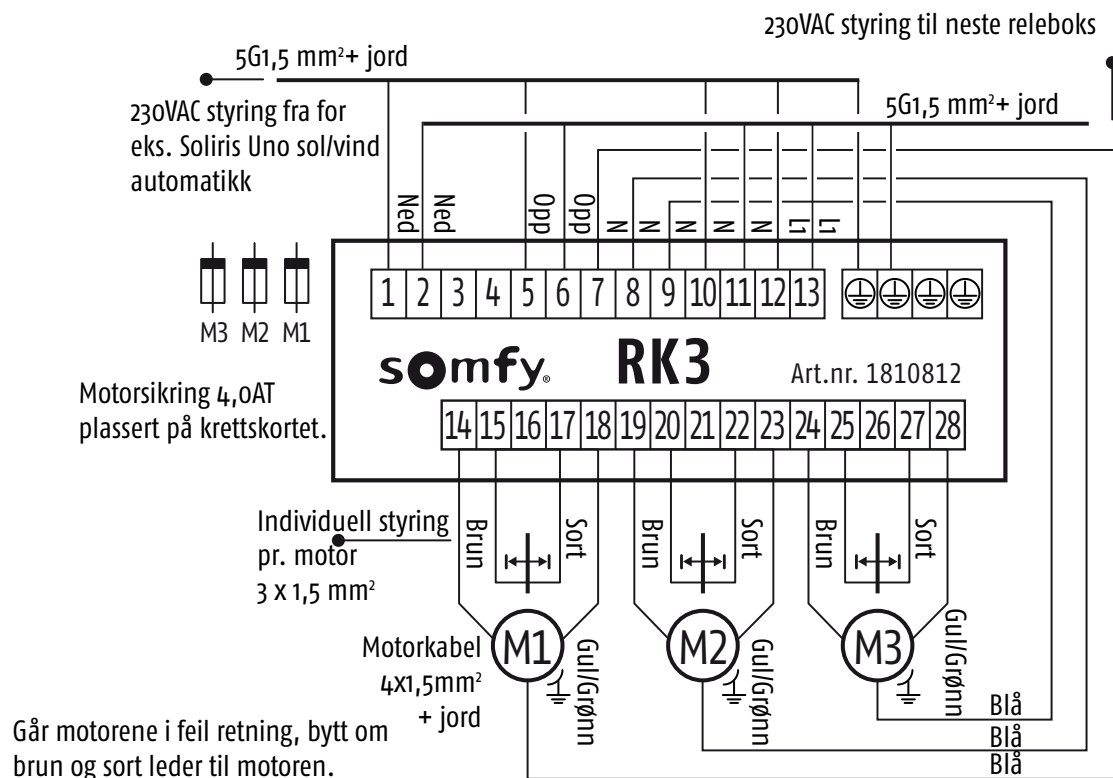

Reléboks RK3

NO

Hurtigguide

Art.nr: 1810812

TEKNISKE DATA

Reléboks til 3 motorer med individuell styring.

Spenning: 230 v / 50 Hz

Motorsikring: 4 A

Styrespenning: 230 V

Kapslingsklasse: IP44. For montering i oppvarmet indendørsmiljø.

Elektronikkens arbeidstemperatur: -10° til +40° C

Mål: 165 x 120 x 78 mm

KOBLINGSSKJEMA

OBS!

Installatøren er ansvarlig for opprettholde boksens IP klasse.

somfy®